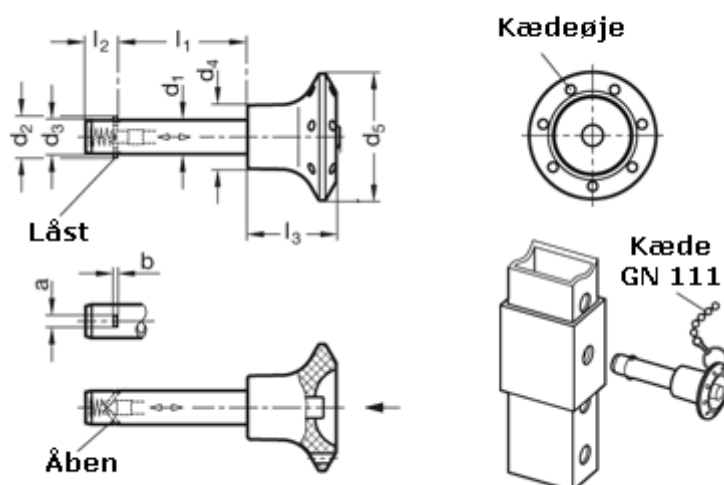

Varenummer: 201091704
Beskrivelse: E+G Låsepal
GN 114.2-16-30

Mål

a = 4,8	l2 = 14,2
b = 1,2	l3 = 32
d1 = 16	Spændekraft (kN) = 110
d2 = 19,9	
d3 = 15,9	
d4 = 22	
d5 = 40	
l1 = 30	